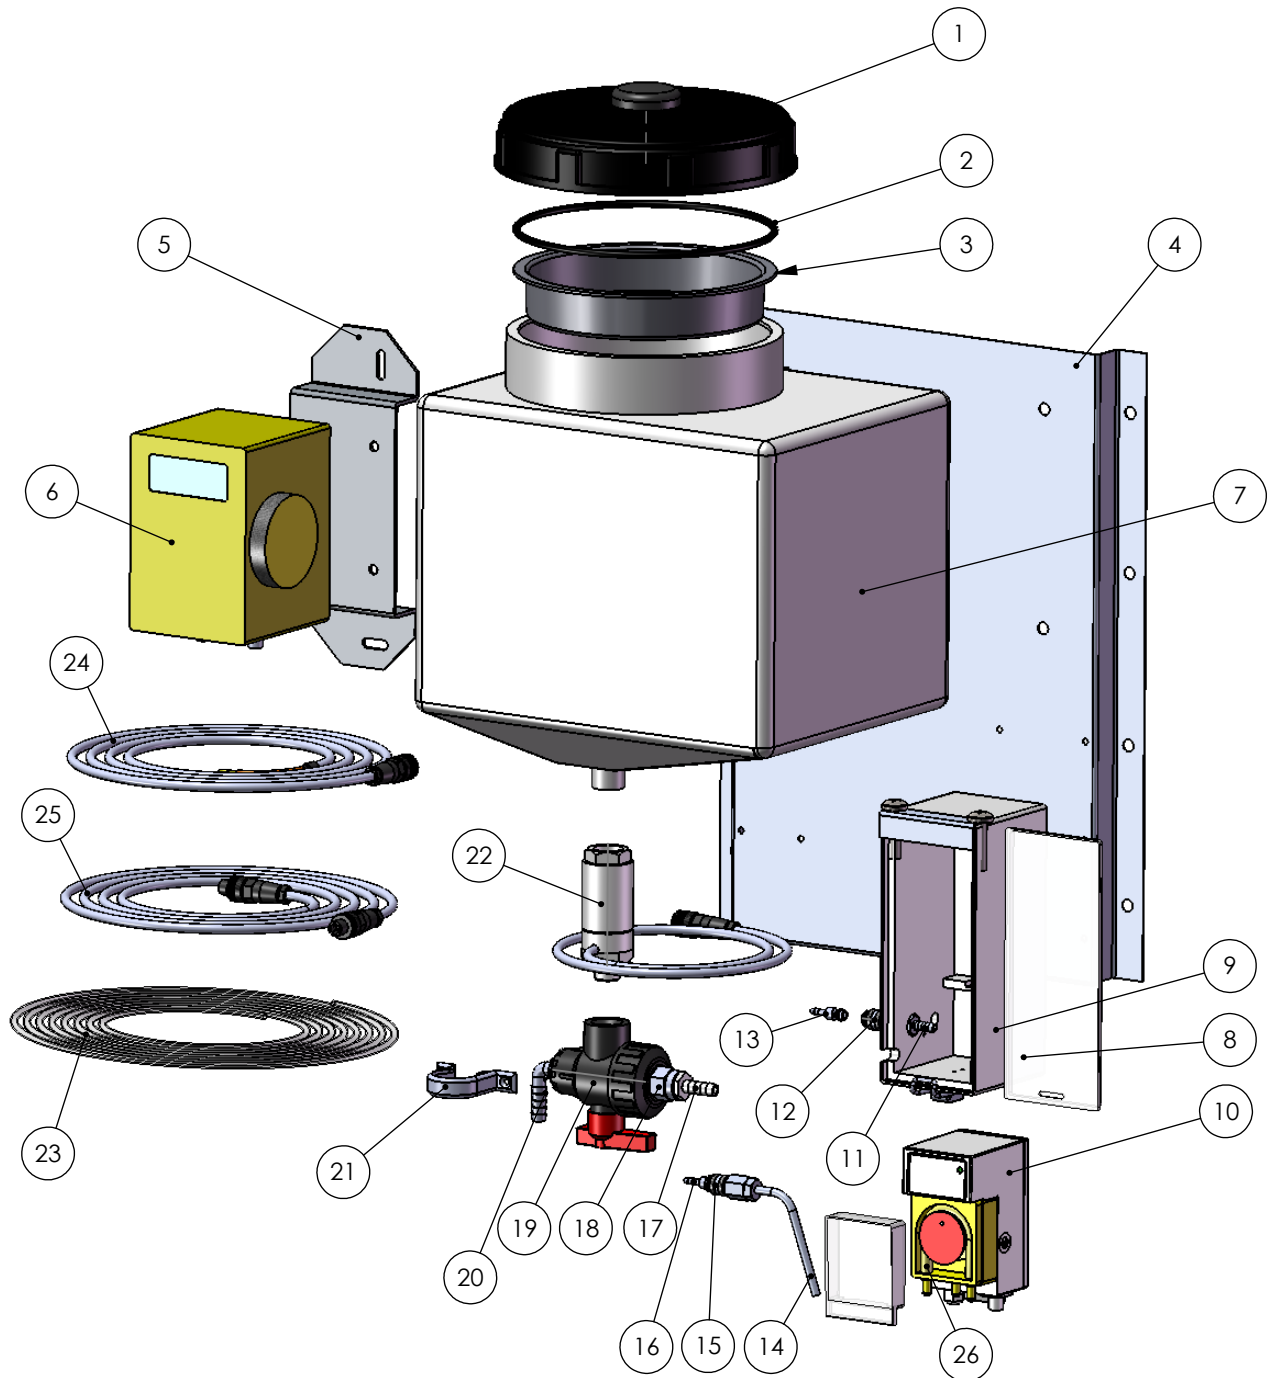

ONDERDELEN ECOSYLER 08 DOSEERAPPARAAT

Item Nr.	Omschrijving	Item Nr.	Omschrijving
1	Tankdeksel	15	Snelkoppeling A
2	Halsring	16	Snelkoppeling B
3	Filter Mand	17	10 mm Slangkoppeling
4	Montage Console	18	Reduceernaaf
5	Control Box Console	19	3 Wegkraan
6	Control Box	20	Tank Aftappunt
7	Tank	21	Klem
8	Pomphuis Deksel	22	Laag Nivea Meter
9	Pomphuis	23	Gevlochten Slang
10	Pomp	24	Stroom Verbindingskabel
11	6 mm Slangkoppeling	25	Pomp-Control Box Kabel
12	Snelkoppeling A	26	Slang Pomp
13	Snelkoppeling B		
14	Spuitdop		