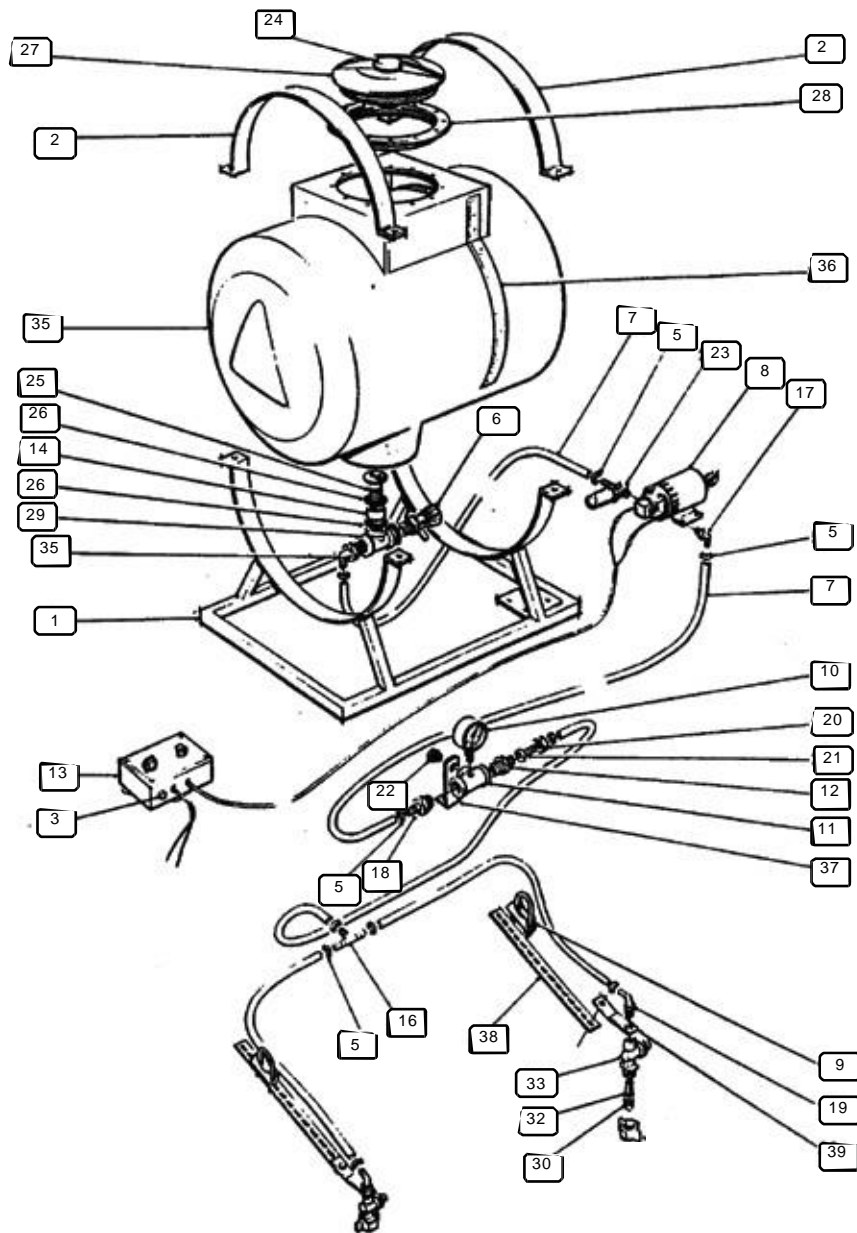

Onderdelenlijst ECOBALER-doseerapparaat

	Artikel-nr.	Omschrijving	Aantal
1	TS1327	Frame	1
2	TS1325	Montageband voor tank	2
3	OP0587	Zekering 10 A	1
5	OP0204	Slangklem	10
6	OP0310	Aftapkraan	1
7	OP0317	Slang	9 meter
8	OP0473	Pomp	1
9	OP0529	Klem	2
10	OP0201	Manometer	1
11	OP0525	T-stuk	1
12	OP0526	Verbindingsstuk man/man	1
13	OP0528	Bedieningskast (compleet)	1
14	OP0530	Kunststof pasring	1
15	OP1010	Slangtule, bocht	1
16	OP1073	Slangtule, T-stuk	1
17	OP1118	Slangtule, bocht	3
18	OP1134	Slangtule	1
19	OP1118	Slangtule, bocht	2
20	OP1162	Moer	1
21	OP1177	Slangtule	1
22	OP1180	Afdichtstop	1
23	OP1197	Filter (compleet)	1
24	OP1204	Ontluchtingssysteem tankdeksel	1
25	OP1205	Uitstroomopening tank	1
26	OP1206	Pakking	2
27	OP1240	Tankdeksel (compleet)	1
28	OP1241	Halsring	1
29	OP1246	T-stuk	1
30	OP1271	Dop (groen DT0.75)	2
	OP1272	Dop (blauw DT1.5)	2
	OP1273	Dop (bruin DT2.5)	2
	OP1274	Dop (wit DT4.0)	2
32	OP1031	Dopfilter	2
33	OP1285	Klephuis, compleet	2
35	TS0257	Tank 250 liter	1
36	TS0995	Inhoudsmeter	1
37	TS1328	Beugel	1
38	TS1329	Draagstrip voor dop	2
39	TS1330	Beugel voor dop	2